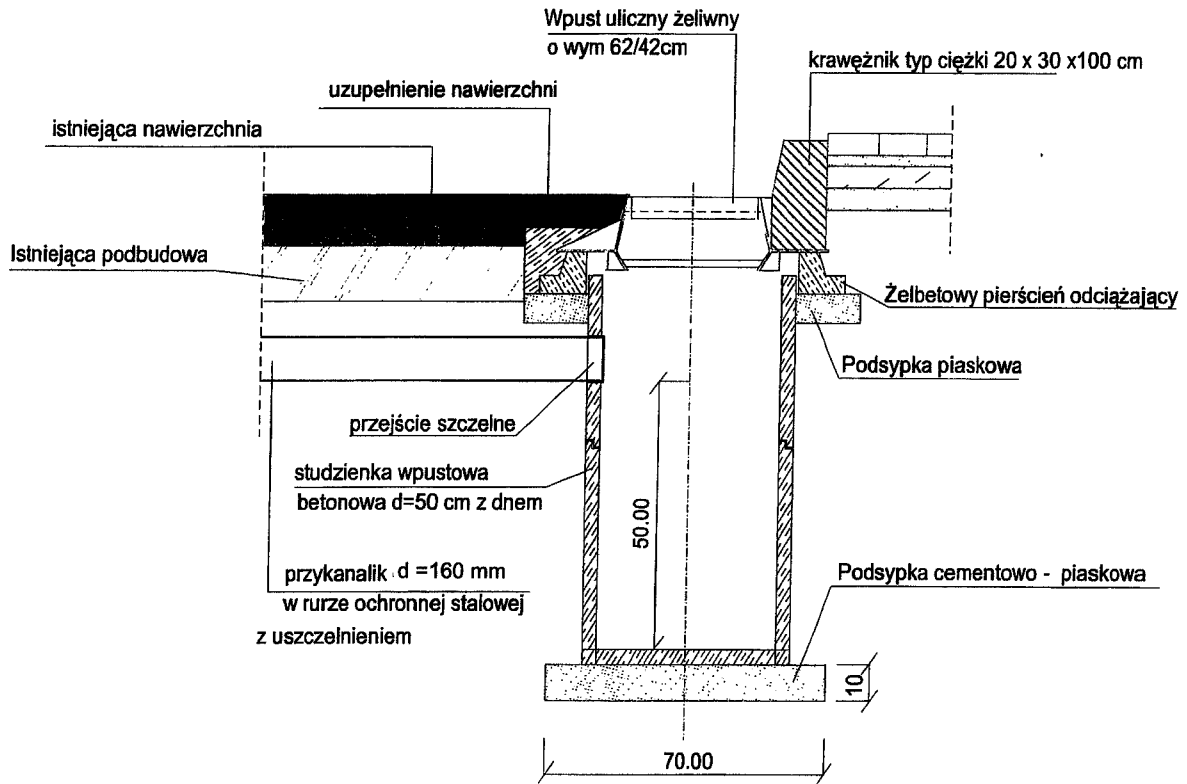

# SZCZEGÓŁ STUDZIENKI ŚCIEKOWEJ

skala 1:20

## WIDOK Z GÓRY

skala 1:20